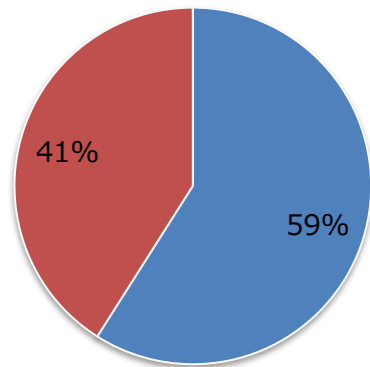

## ユーザープロフィール

※2020年7月実績

全体PV **13,200,000**/月

全体UU **3,100,000**/月

■ 男性 ■ 女性

■ 35-44 ■ 45-54 ■ 25-34  
■ 55-64 ■ 18-24 ■ 65+

■ 東京都 ■ 埼玉県 ■ 神奈川県  
■ 大阪府 ■ 愛知県 ■ その他