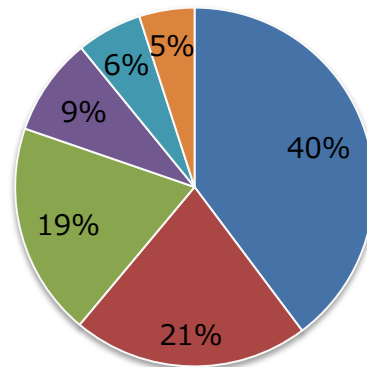

## ユーザープロフィール

※2020年7月実績

全体PV **13,200,000**/月

全体UU **3,100,000**/月

■ 男性 ■ 女性

■ 35-44 ■ 45-54 ■ 25-34  
■ 55-64 ■ 18-24 ■ 65+

■ 東京都 ■ 埼玉県 ■ 神奈川県  
■ 大阪府 ■ 愛知県 ■ その他

# ウェブ広告について

露出回数はトップページと記事ページ（スマートフォン含む）を合わせた総数で計算します