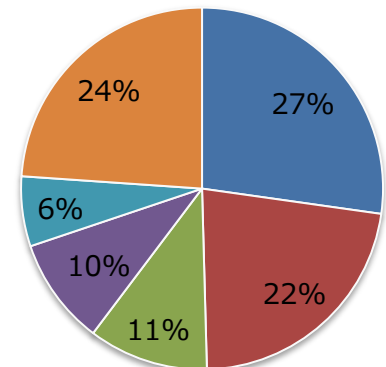

## ユーザープロフィール

※2020年7月実績

全体PV **13,200,000**/月

全体UU **3,100,000**/月

■ 男性 ■ 女性

■ 35-44 ■ 45-54 ■ 25-34  
■ 55-64 ■ 18-24 ■ 65+

■ 東京都 ■ 埼玉県 ■ 神奈川県  
■ 大阪府 ■ 愛知県 ■ その他

# ウェブ広告について

露出回数はトップページと記事ページ（スマートフォン含む）を合わせた総数で計算します